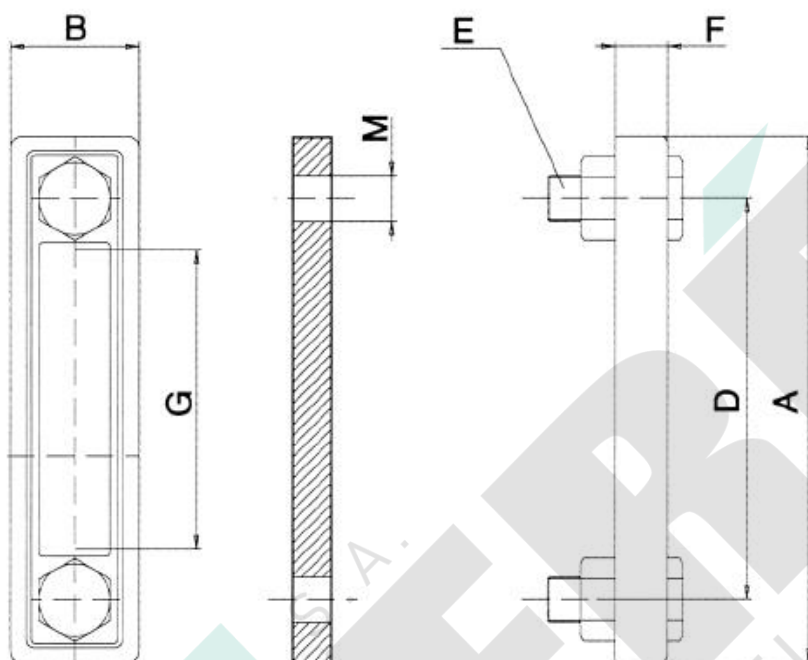

LG T

Indicateur De Niveau avec Thermomètre

Level Gauge with Thermometer

Code	Fond d'Echelle Full Scale Value (°C)	DIMENSIONS (mm)						
		A	B	F	G	D	E	Ø M
LG1T	80	110	34	20	52	76	M10	10,5
LG2TM10	100	160	39	23	82	127	M10	10,5
LG2T	100	160	39	23	82	127	M12	12,5
LG3T	100	302	54	20	215	255	M12	12,5

MATERIAU - MATERIAL : CORPS - BODY : ACIER - STEEL GAUGE : VERRE " TROGAMID " - GLASS

Toutes les données de cette fiche sont à caractère informatif et peuvent être modifiées sans avis préalable.
 Une utilisation incorrecte du produit n'engage en aucun cas la responsabilité de la S.A. Perée,
 sauf celle liée directement à un défaut de fabrication.