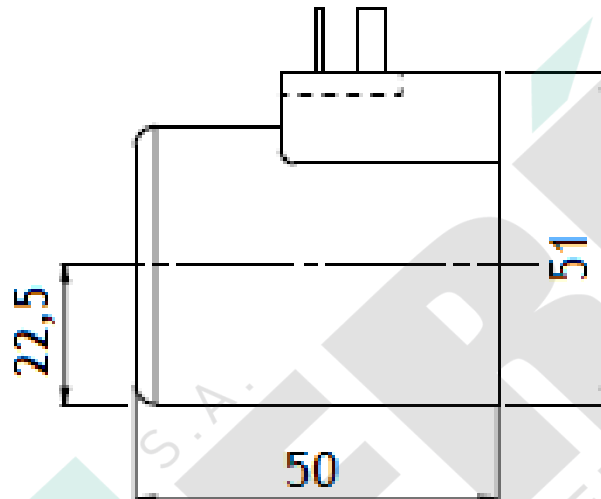

6RH06BO
BA

BOBINES pour Déviateurs à Commande Electrique

Electrical Command Diverter Valve COILS

CODE	TENSION	PUISSANCE	DIAMETRE NOYAU (mm)	CONNEXION	POIDS	ISOLATION	NOMBRE CYCLES
	(nominale)	(nominale)					
6RH06BO12BA	12 VDC	30 W	23	ISO 4400 (IP 65)	0,35 kg	CLASS H	15000 /h
6RH06BO24BA	24 VDC						