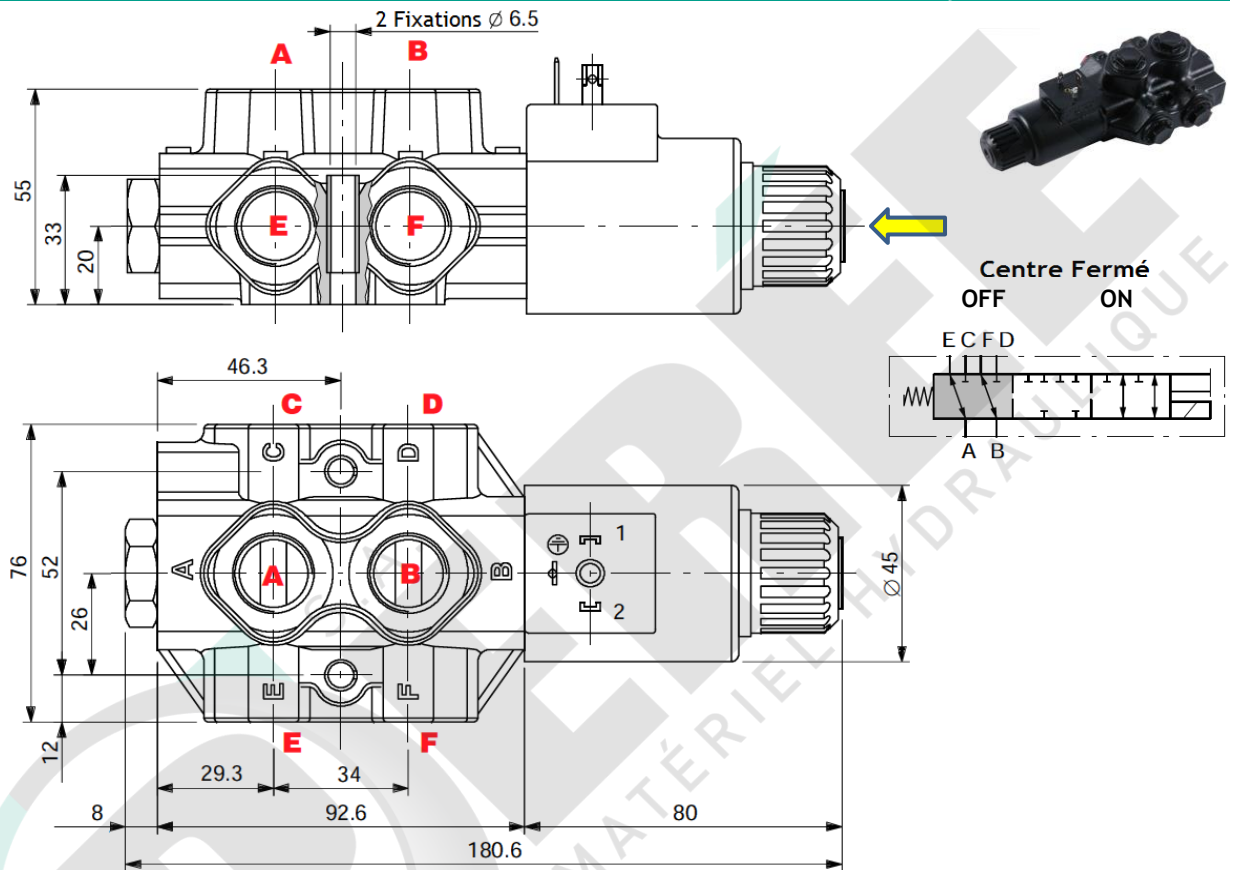

DF056
B18ES

Déviateur 6 Voies à commande Electrique
Electrical Command 6 Ways Diverter Valve

Code	DEBIT Q max (l/min)	PRESSION P max (bar)		CENTRE FERME	TENSION BOBINE (V nominal)	CONNEXION BOBINE	DIMENSIONS	
		SANS DRAIN	AVEC DRAIN				A - B (BSP)	C - D - E - F (BSP)
DF056B18ES12	60	200	315	CLOSED CENTER	12 VDC	ISO4400 (IP65)	3/8 "	3/8 "
DF056B18ES24					24 VDC			

MATERIAU - MATERIAL : FONTE - CAST IRON

LIMITES DE TENSION POUR LE FONCTIONNEMENT DE LA BOBINE - VOLTAGE LIMITS OF COIL WORKING : $V_{nom} \pm 10\%$

VERSION DE SERIE SANS DRAIN - AJOUT A LA DEMANDE DRAIN ON REQUEST (DF05DRAIN)