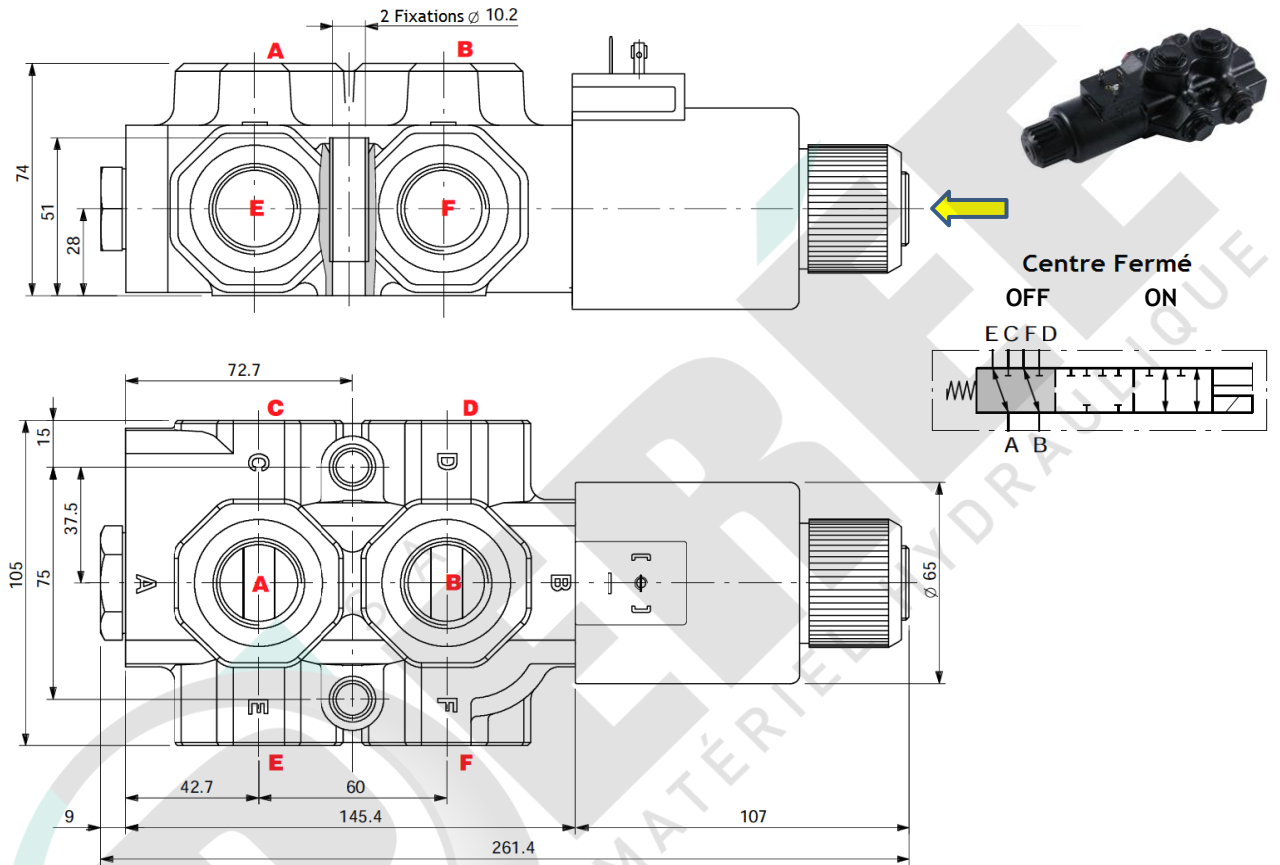

DF206
B18ES

Déviateur 6 Voies à commande Electrique
Electrical Command 6 Ways Diverter Valve

Code	DEBIT Q max (l/min)	PRESSION P max (bar)		CENTRE FERME	TENSION BOBINE (V nominal)	CONNEXION BOBINE	DIMENSIONS	
		SANS DRAIN	AVEC DRAIN				A - B (BSP)	C - D - E - F (BSP)
DF206B18ES12	140	200	315	CLOSED CENTER	12 VDC	ISO4400 (IP65)	3/4 "	3/4 "
DF206B18ES24					24 VDC			

MATERIAU - MATERIAL : FONTE - CAST IRON

LIMITES DE TENSION POUR LE FONCTIONNEMENT DE LA BOBINE - VOLTAGE LIMITS OF COIL WORKING : **V nom ± 10%**

VERSION DE SERIE SANS DRAIN - AJOUT A LA DEMANDE DRAIN ON REQUEST (DF20DRAIN)