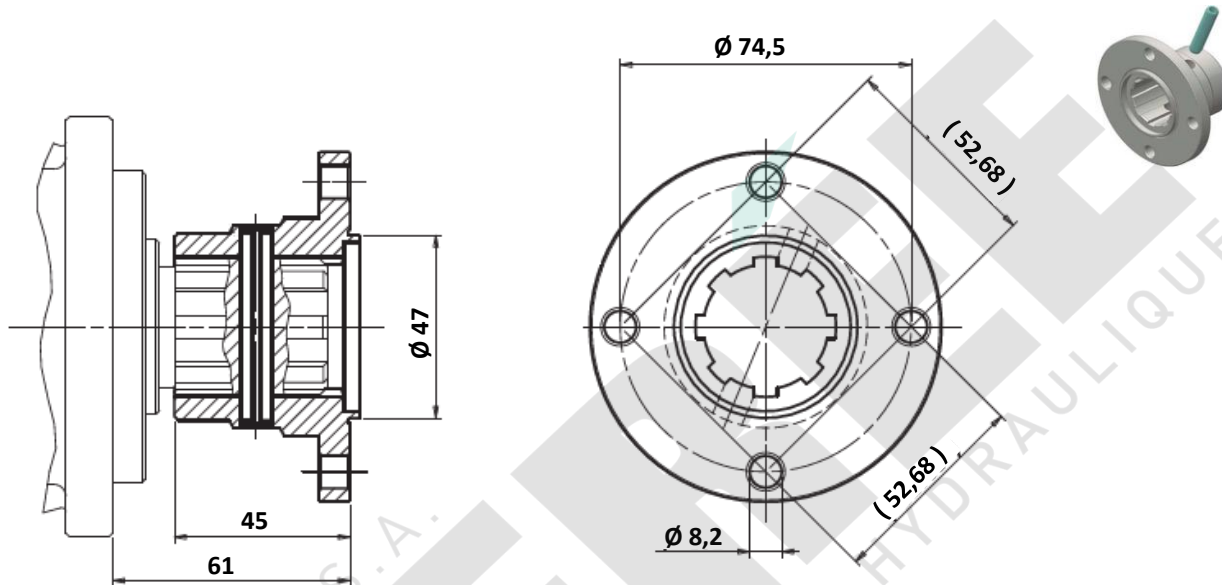

## DEMI CARDAN pour Pompe F01 ISO

## ISO F01 Pump HALF COUPLING

CARACTERISTIQUES	
Code	PROFIL D' ARBRE - SHAFT PROFIL
F1FLANGE	ISO B8x32x36 ( POMPE F01 ISO )
MATERIAU - MATERIAL : ACIER - STEEL	

Toutes les données de cette fiche sont à caractère informatif et peuvent être modifiées sans avis préalable.  
 Une utilisation incorrecte du produit n'engage en aucun cas la responsabilité de la S.A. Perée,  
 sauf celle liée directement à un défaut de fabrication.