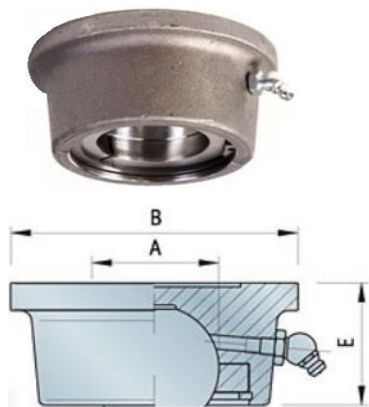

modèle à SOUDER VTPLSO

modèle à BOULONNER VTPLBO

Code	DESCRIPTION	A	B	E	M	S
VTPLSO45	Plateau à souder ø45	ø45	ø100	44	/	/
VTPLBO45	Plateau à visser ø45		/		100	13
VTPLSO55	Plateau à souder ø55	ø55	ø115	52	/	/
VTPLBO55	Plateau à visser ø55		/		125	15
VTPLSO65	Plateau à souder ø65	ø65	ø108	60	/	/
VTPLSO80	Plateau à souder ø80	ø80	ø130	70	/	/

MATERIEL - MATERIAL: Acier Steel UNI Fe 510

Toutes les données de cette fiche sont à caractère informatif et peuvent être modifiées sans avis préalable.
 Une utilisation incorrecte du produit n'engage en aucun cas la responsabilité de la S.A. Perée,
 sauf celle liée directement à un défaut de fabrication.