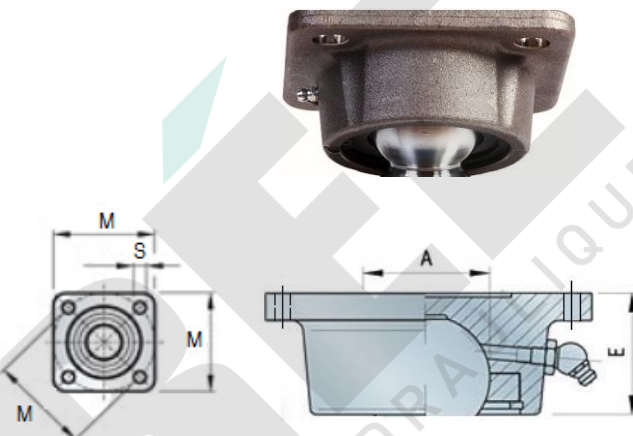

modèle à SOUDER VTPLSO

modèle à BOULONNER VTPLBO

Code	DESCRIPTION	A	B	E	M	S
VTPLSO45	Plateau à souder ø45	ø45	ø100	44	/	/
VTPLBO45	Plateau à visser ø45		/		100	13
VTPLSO55	Plateau à souder ø55	ø55	ø115	52	/	/
VTPLBO55	Plateau à visser ø55		/		125	15
VTPLSO65	Plateau à souder ø65	ø65	ø108	60	/	/
VTPLSO80	Plateau à souder ø80	ø80	ø130	70	/	/

MATERIEL - MATERIAL: Acier Steel UNI Fe 510

Toutes les données de cette fiche sont à caractère informatif et peuvent être modifiées sans avis préalable.
 Une utilisation incorrecte du produit n'engage en aucun cas la responsabilité de la S.A. Perée,
 sauf celle liée directement à un défaut de fabrication.